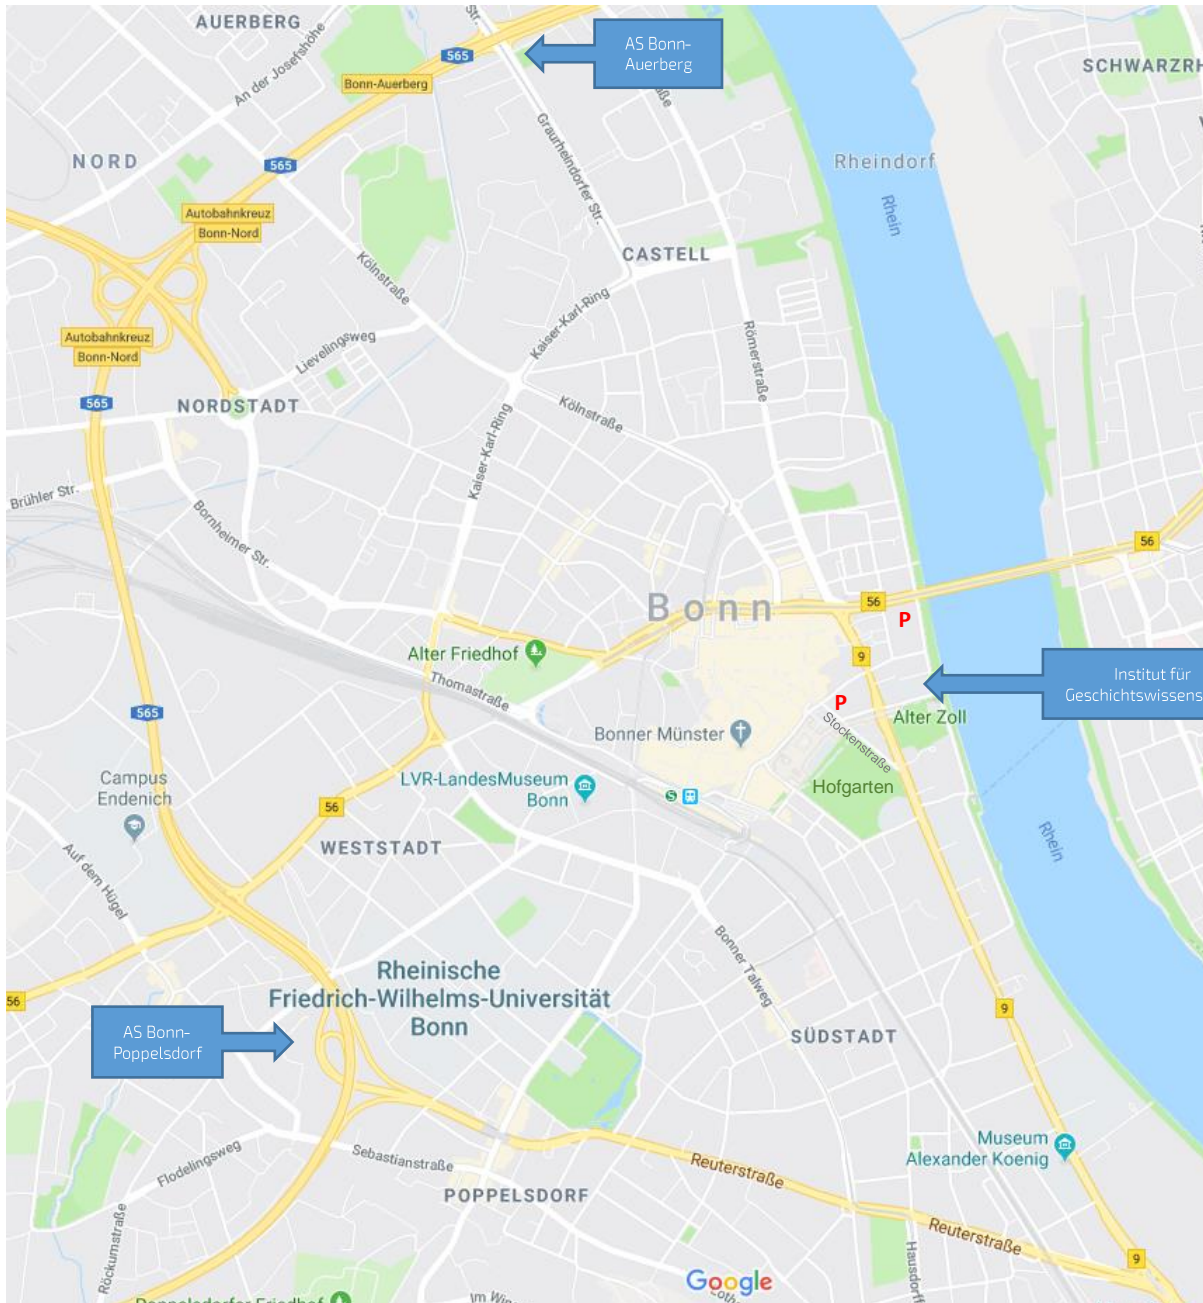

## Anreise per Bahn

Sollten Sie sich für eine Anfahrt per Bahn entscheiden, planen Sie für die Strecke Bonn Hbf. zu unserem Institut 10 Minuten Fußweg ein. Beim Verlassen des Bahnhofs über den Haupteingang halten Sie sich rechts. Sie überqueren die Straße „Am Hauptbahnhof“ und durchqueren den Busbahnhof in Richtung Maximilianstraße. Dort halten Sie sich weiterhin rechts bis Sie zum Kaiserplatz gelangen. Sie überqueren nun den Kaiserplatz in Richtung „Kurfürstliches Schloss“, welches das Universitätshauptgebäude ist. Sodann gehen Sie am Rande des Hofgartens rechts am Schloss entlang (grüne Linien sind Fußgängerwege im Lageplan). Nach ca. 250 m treffen Sie auf die Stockenstraße. Sie überqueren diese am Zebrastreifen und folgen dem Fußgängerweg (unterbrochene grüne Linien im Lageplan) bis zur Adenauerallee. Diese überqueren Sie an der Fußgängerampel und gelangen in den Stadtgarten. Dort folgen Sie dem ersten Weg, der nach etwa 100 m nach links abbiegt und gelangen direkt in die Konviktstraße. Wenn Sie diese überquert haben, halten Sie sich wieder rechts. Unser Eingang befindet sich auf der linken Seite.

### Von Frankfurt am Main kommend:

A3 - A560 - A565,

AS Bonn-Auerberg abfahren,

- ↙ links auf Graurheindorfer Straße,
- ↙ links auf Augustusring,
- ↘ rechts in die Römerstraße,
- ↙ links in die Theaterstraße,
- ↘ rechts auf Erzbergerufer bis zur Parkgarage Oper Bonn.

### Von Köln A555 bzw. Koblenz A61 kommend:

A565, AS Bonn-Poppelsdorf abfahren,

- ↑ geradeaus auf die Reuterstraße,
- ↙ nach Reuterbrücke links halten
- ↙ links abbiegen und auf die B9 = Adenauerallee fahren. Dieser folgen bis

#### Möglichkeit 1: zum Hofgarten.

- ↙ An der Linksabbiegerampel einordnen und in die Stockenstraße fahren. Hinter dem
- ↑ Stockentor: Einfahrt „**Marktgarage**“.