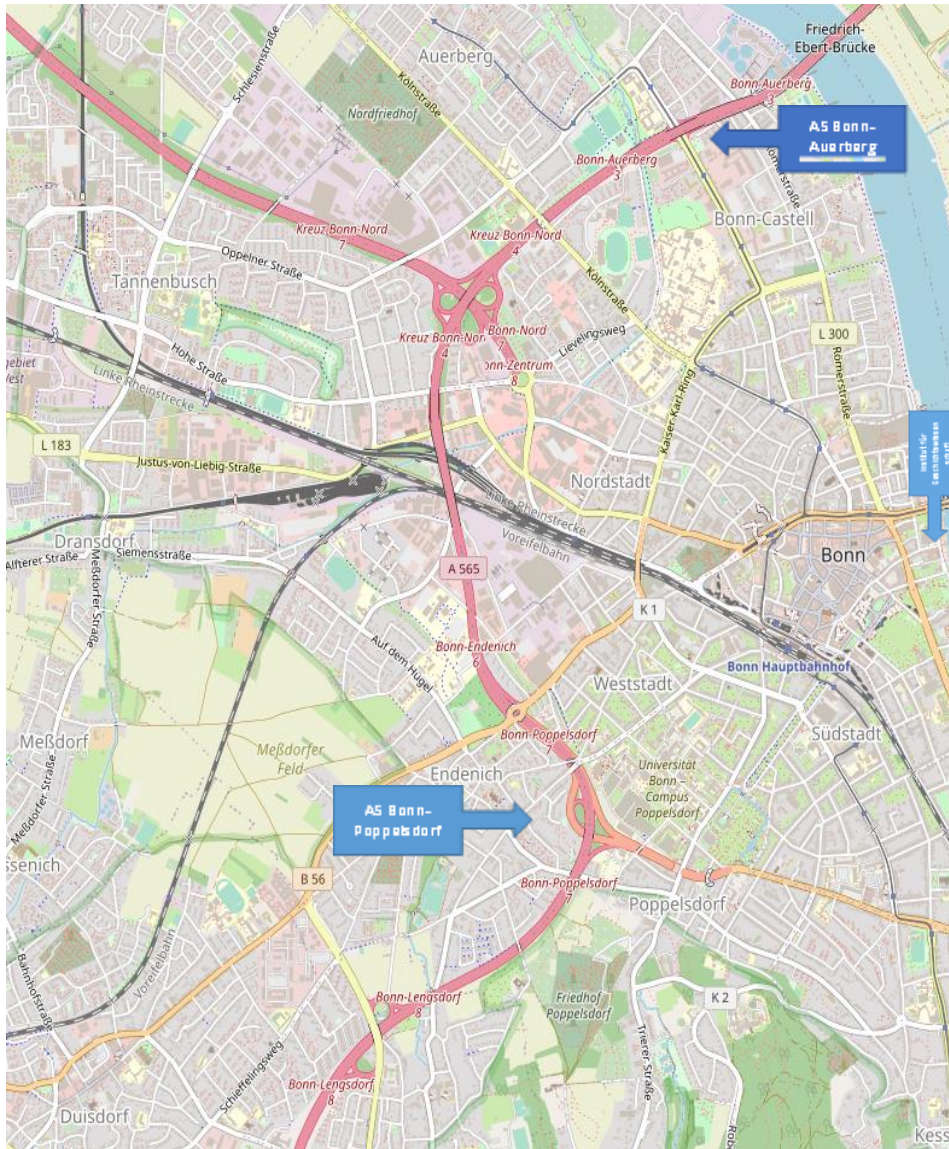

(Kartenmaterial von OpenStreetMap auf Falk.de)

Anreise per Bahn

Sollten Sie sich für eine Anfahrt per Bahn entscheiden, planen Sie für die Strecke Bonn Hbf. zu unserem Institut 10 Minuten Fußweg ein. Beim Verlassen des Bahnhofs über den Haupteingang halten Sie sich rechts. Sie überqueren die Straße „Am Hauptbahnhof“ und durchqueren den Busbahnhof in Richtung Maximilianstraße. Dort halten Sie sich weiterhin rechts bis Sie zum Kaiserplatz gelangen. Sie überqueren nun den Kaiserplatz in Richtung „Kurfürstliches Schloss“, welches das Universitätshauptgebäude ist. Sodann gehen Sie am Rande des Hofgartens rechts am Schloss entlang (grüne Linien sind Fußgängerwege im Lageplan). Nach ca. 250 m treffen Sie auf die Stockenstraße. Sie überqueren diese am Zebrastreifen und folgen dem Fußgängerweg (unterbrochene grüne Linien im Lageplan) bis zur Adenauerallee. Diese überqueren Sie an der Fußgängerampel und gelangen in den Stadtgarten. Dort folgen Sie dem ersten Weg, der nach etwa 100 m nach links abbiegt und gelangen direkt in die Konviktstraße. Wenn Sie diese überquert haben, halten Sie sich wieder rechts. Unser Eingang befindet sich auf der linken Seite.

- ↙ links auf Graurheindorfer Straße,
- ↙ links auf Augustusring,
- ↘ rechts in die Römerstraße,
- ↙ links in die Theaterstraße,
- ↘ rechts auf Erzbergerufer bis zur Parkgarage Oper Bonn.

Von Köln A555 bzw. Koblenz A61 kommend:

A565, AS Bonn-Poppelsdorf abfahren,

- ↑ geradeaus auf die Reuterstraße,
- ↙ nach Reuterbrücke links halten
- ↙ links abbiegen und auf die B9 = Adenauerallee fahren. Dieser folgen bis

Möglichkeit 1: zum Hofgarten.

- ↙ An der Linksabbiegerampel einordnen und in die Stockenstraße fahren. Hinter dem Stockentor: Einfahrt „**Marktgarage**“.

Möglichkeit 2: zur nächsten Ampelkreuzung nach dem Koblenzer Tor (Höhe „Alter Zoll“)